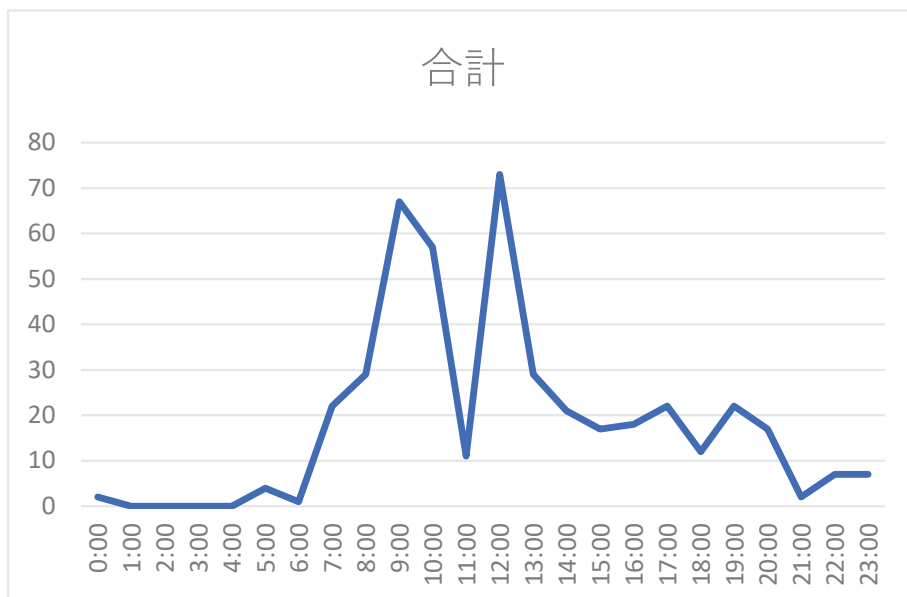

2. 日別アクセス数

日別のアクセス数をグラフ化いたします。

日別アクセス数

3. 時間別アクセス数

アクセス数を時間ベースでグラフ化いたします。ピーク時間などが視覚的に分かります。

時間別アクセス数

4. ログデータ

集計の基となるログデータです。抽選結果と、時間別・日付別のアクセス数がログデータとして記録されております。

時間別アクセス数	
データ	合計
0:00	2
1:00	0
2:00	0
3:00	0
4:00	0
5:00	4
6:00	1
7:00	22
8:00	29
9:00	67
10:00	57
11:00	11
12:00	73
13:00	29
14:00	21
15:00	17
16:00	18
17:00	22
18:00	12
19:00	22
20:00	17
21:00	2
22:00	7
23:00	7

日別アクセス数	
日付	PV合計
2023年1月1日	1
2022年12月31日	0
2022年12月30日	1
2022年12月29日	5
2022年12月28日	83
2022年12月27日	72
2022年12月26日	261
2022年12月25日	0
2022年12月24日	1
2022年12月23日	16