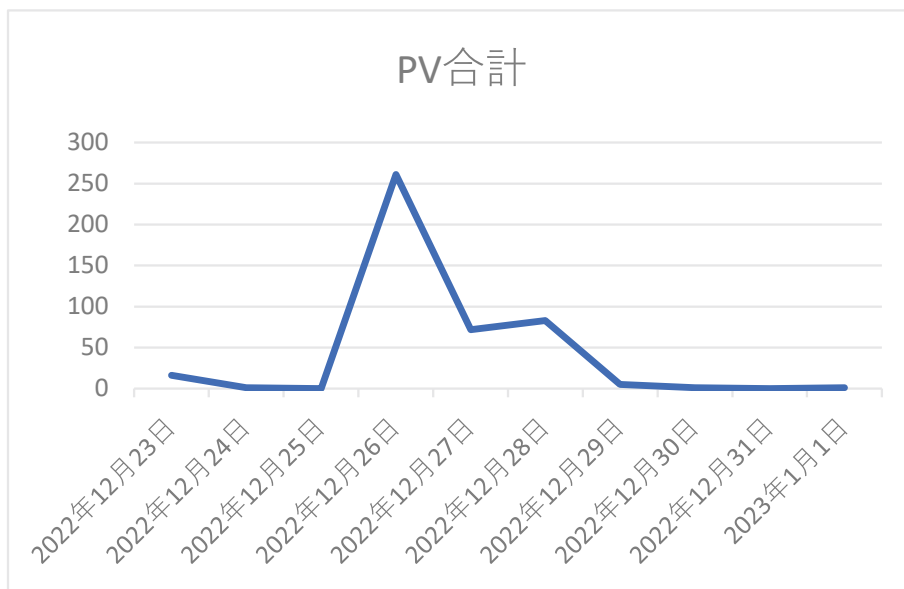

- A** 予め設定したくじの**総数**・上限
(仕様入力フォームで設定する)
- B** 実際の抽選結果
この数が予め設定した数に達すると、それ以上参加を受けない。
「上限に達しました。」旨の表示がなされます。
- C** 当選し、さらに「**引換えボタン**」などを**押した数**
- D** 当選したが、「**引換えボタン**」などを**押していない数**
- E** 予め設定した数から当選した数を引いた残り。

2. 日別アクセス数

日別のアクセス数をグラフ化いたします。

日別アクセス数

3. 時間別アクセス数

アクセス数を時間ベースでグラフ化いたします。ピーク時間などが視覚的に分かります。

時間別アクセス数

4. ログデータ

集計の基となるログデータです。抽選結果と、時間別・日付別のアクセス数がログデータとして記録されております。

時間別アクセス数	
データ	合計
0:00	2
1:00	0
2:00	0
3:00	0
4:00	0
5:00	4
6:00	1
7:00	22
8:00	29
9:00	67
10:00	57
11:00	11
12:00	73
13:00	29
14:00	21
15:00	17
16:00	18
17:00	22
18:00	12
19:00	22
20:00	17
21:00	2
22:00	7
23:00	7

日別アクセス数	
日付	PV合計
2023年1月1日	1
2022年12月31日	0
2022年12月30日	1
2022年12月29日	5
2022年12月28日	83
2022年12月27日	72
2022年12月26日	261
2022年12月25日	0
2022年12月24日	1
2022年12月23日	16